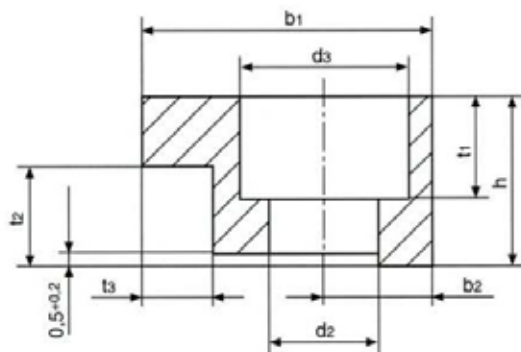

BRIDAS FIJACIÓN PARA CASQUILLOS (BUSH ATTACHMENT FLANGES)

5301

MATERIAL: C45
FORMA DE PEDIDO: 5301 - Ø casquillo

MATERIAL: C45
HOW TO ORDER: 5301 - Ø bush

REF.	t ₂ - 0,3	b ₁ h _g	b ₂	d ₂ + 0,2	d ₃ + 0,2	h h _g	L - 0,4	t ₁ + 0,2	t ₃ + 0,3	d ₁	d ₆	Nº BRIDAS POR CASQUILLO
6	6,3	20	7,5	7	11	10	20	7	5	25	58	2
										32	66	
										40	79	
										50	89	
10	10,0	32	11,0	11,5	17,5	16	32	11,5	10	63	123	
										80	143	
										100	168	
										125	203	
										160	243	