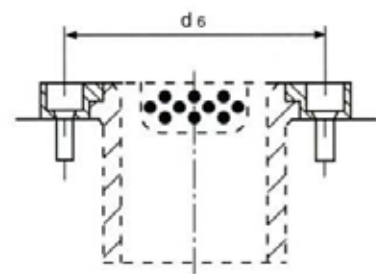

BRIDAS FIJACIÓN PARA CASQUILLOS (BUSH ATTACHMENT FLANGES)

5301

MATERIAL: C45
FORMA DE PEDIDO: 5301 - Ø casquillo

MATERIAL: C45
HOW TO ORDER: 5301 - Ø bush

REF.	t ₂ - 0,3	b ₁ h _g	b ₂	d ₂ + 0,2	d ₃ + 0,2	h h _g	L - 0,4	t ₁ + 0,2	t ₃ + 0,3	d ₁	d ₆	Nº BRIDAS POR CASQUILLO
6	6,3	20	7,5	7	11	10	20	7	5	25	58	2
										32	66	
										40	79	
										50	89	
10	10,0	32	11,0	11,5	17,5	16	32	11,5	10	63	123	
										80	143	
										100	168	
										125	203	
										160	243	