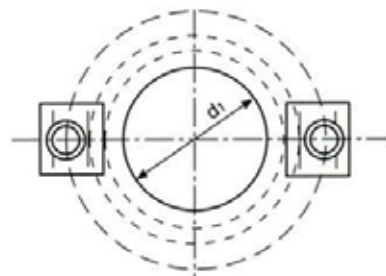

BRIDAS FIJACIÓN PARA CASQUILLOS (BUSH ATTACHMENT FLANGES)

5301

MATERIAL: C45
FORMA DE PEDIDO: 5301 - Ø casquillo

MATERIAL: C45
HOW TO ORDER: 5301 - Ø bush

REF.	t ₂ - 0,3	b ₁ h _g	b ₂	d ₂ + 0,2	d ₃ + 0,2	h h _g	L - 0,4	t ₁ + 0,2	t ₃ + 0,3	d ₁	d ₆	Nº BRIDAS POR CASQUILLO
6	6,3	20	7,5	7	11	10	20	7	5	25	58	2
										32	66	
										40	79	
										50	89	
10	10,0	32	11,0	11,5	17,5	16	32	11,5	10	63	123	
										80	143	
										100	168	
										125	203	
										160	243	